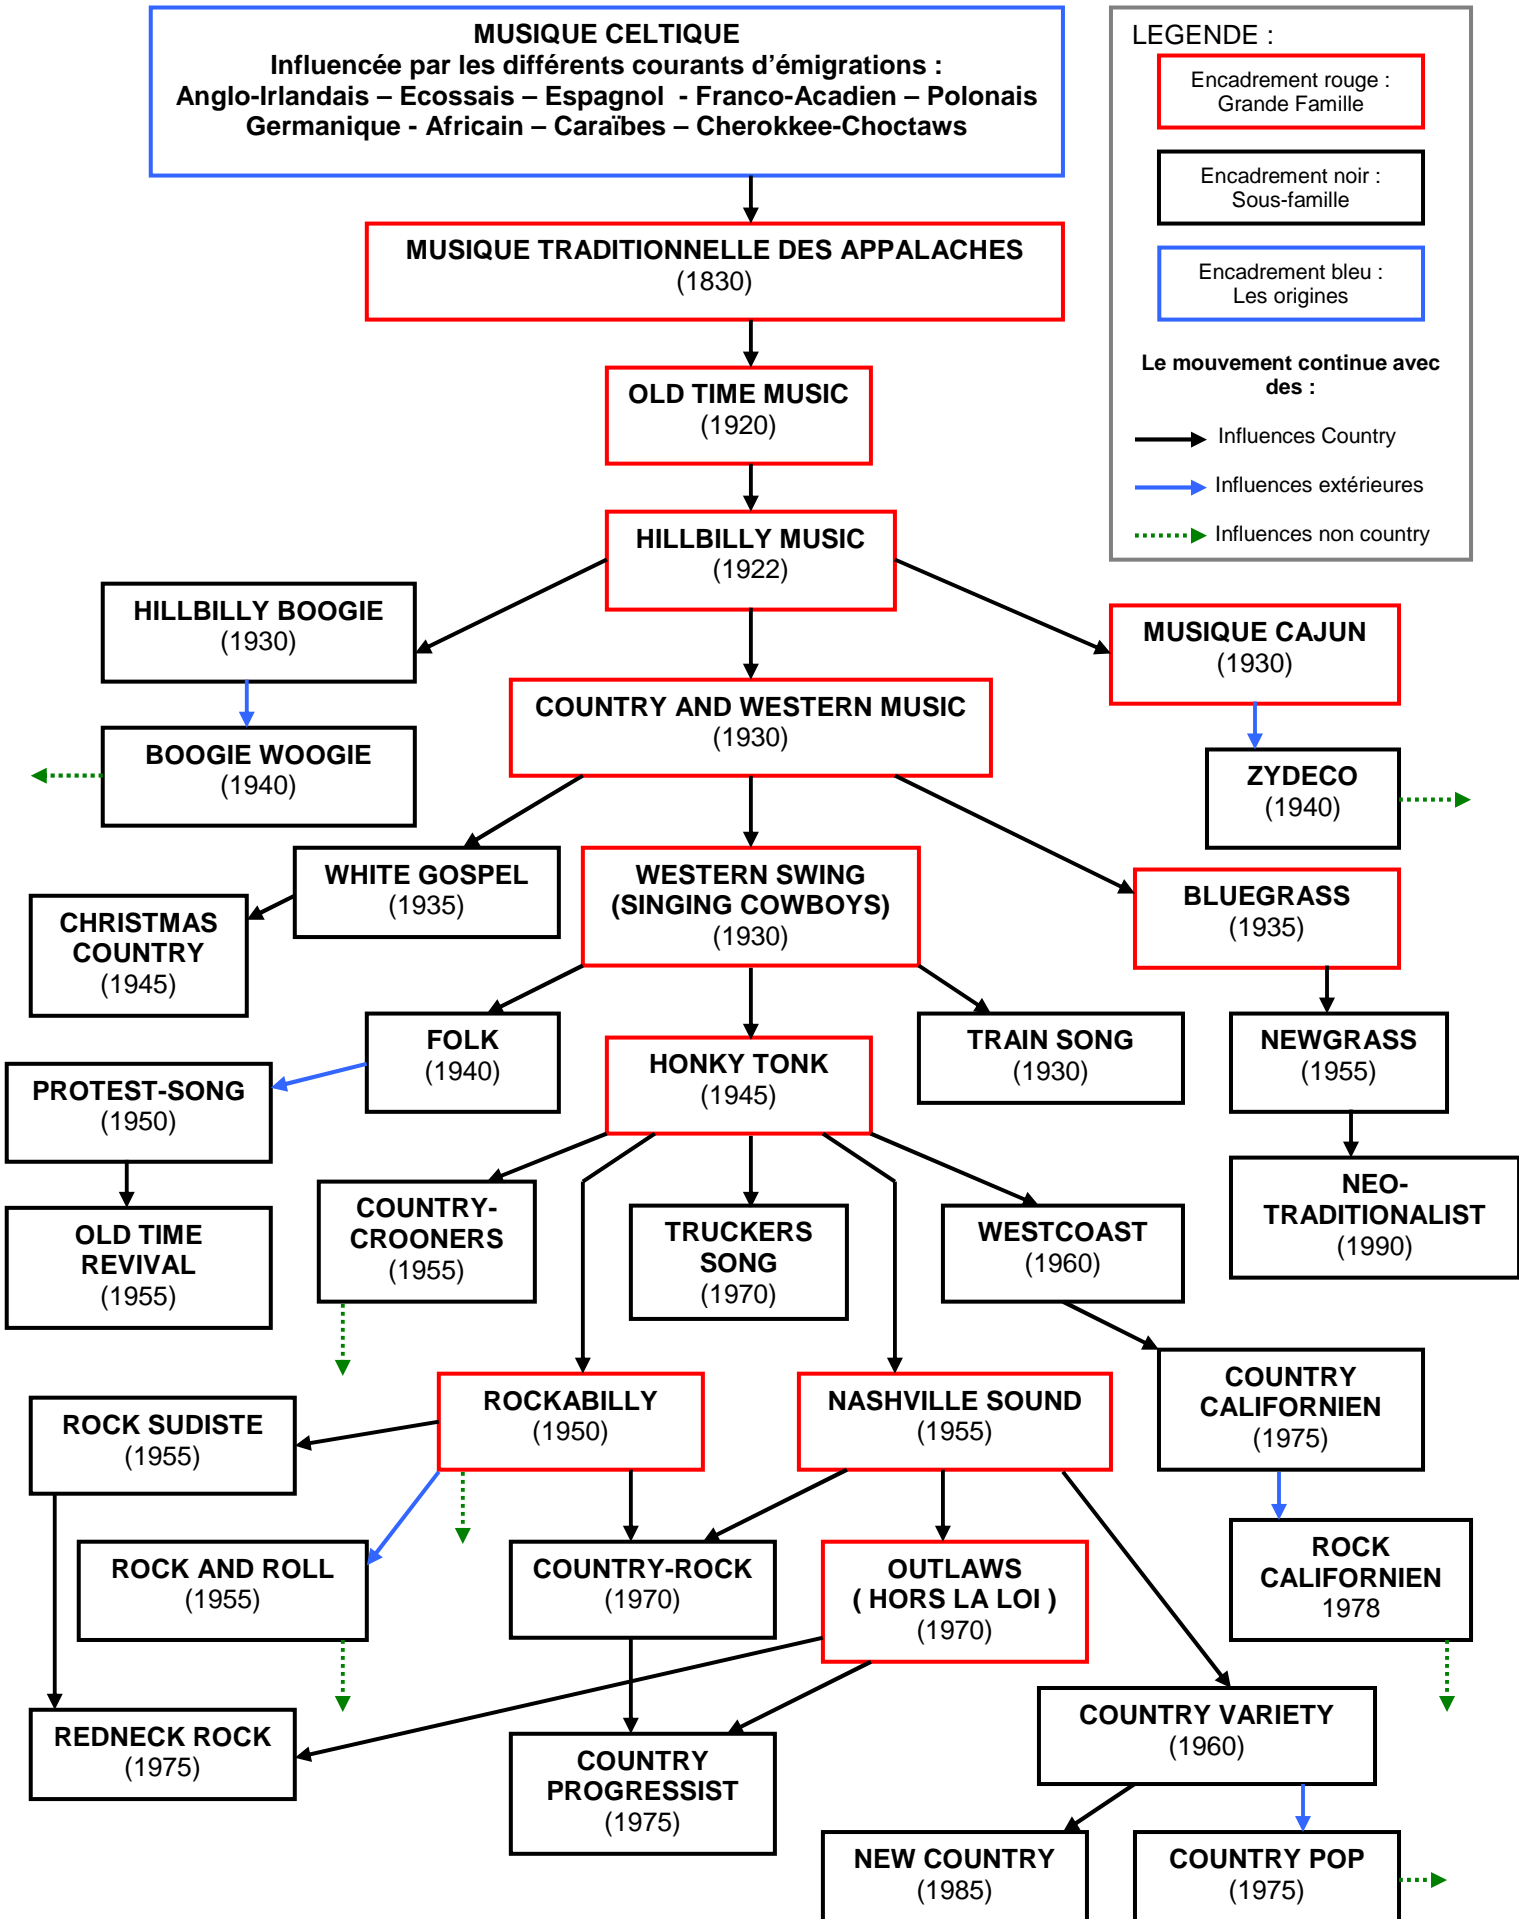

# ARBRE GENEALOGIQUE DE LA COUNTRY-MUSIC

(Les dates sont approximatives et sont données à titre indicatif)

**LEGENDE :**

- Encadrement rouge : Grande Famille
- Encadrement noir : Sous-famille
- Encadrement bleu : Les origines

**Le mouvement continue avec des :**

- Influences Country
- Influences extérieures
- Influences non country